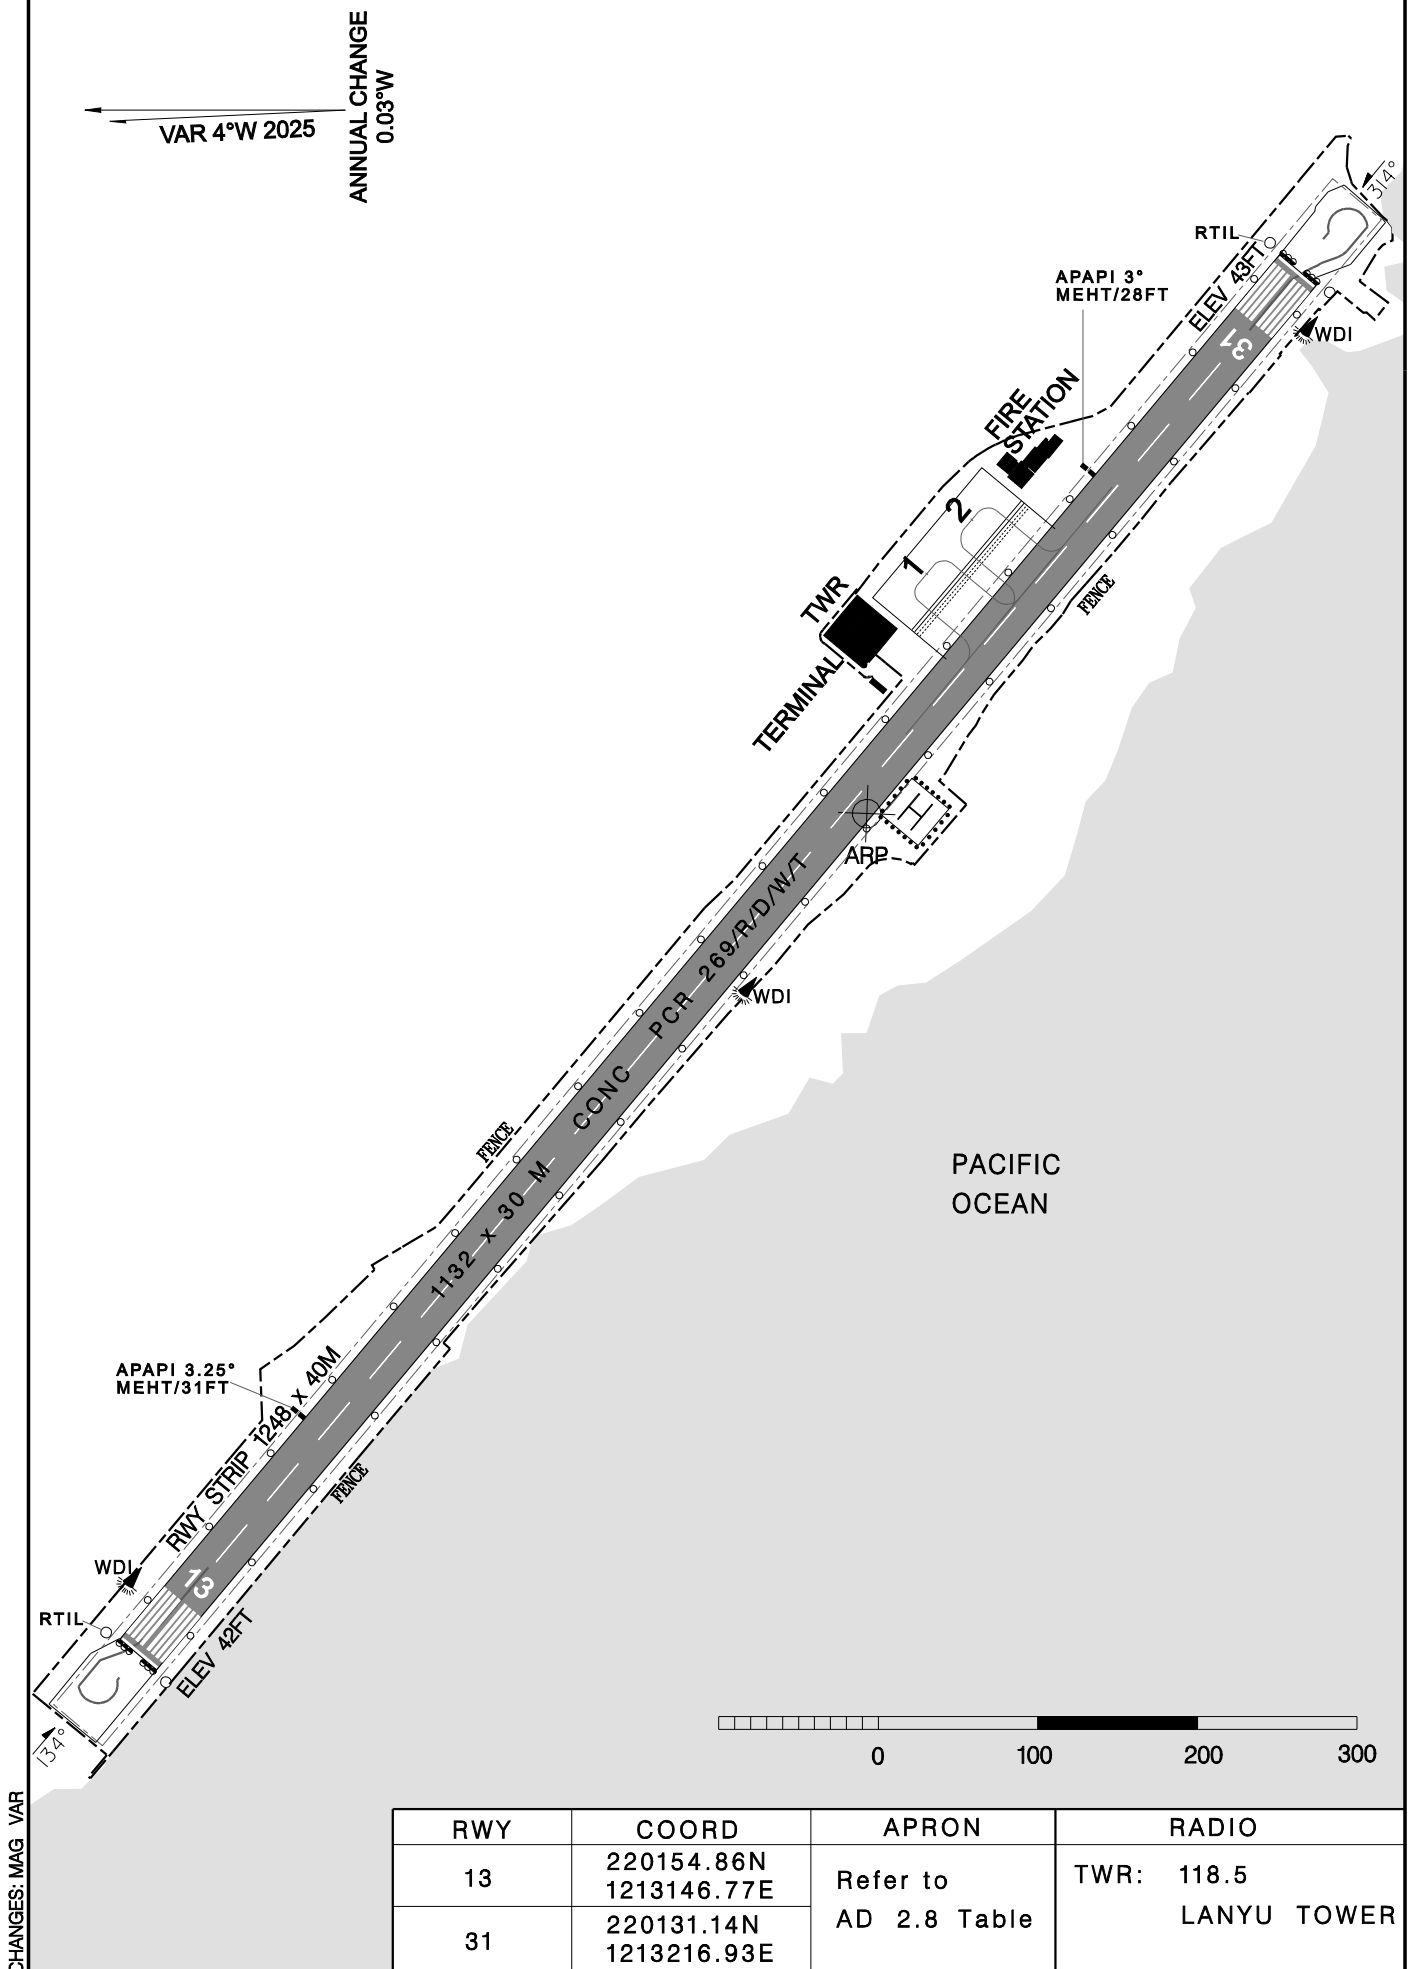

機場圖
AERODROME CHART

AD ELEV 44FT ARP: 220140N 1213205E

CHANGES: MAG VAR